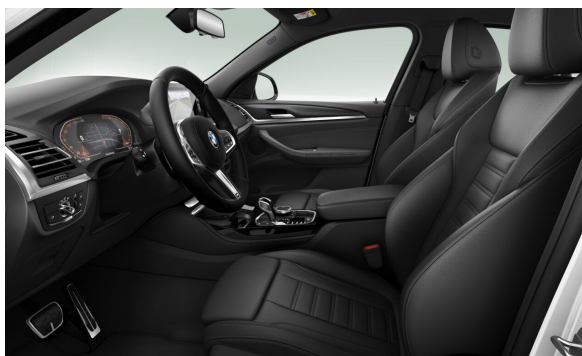

Predajca BMW

Ponuka č. 61159
Dátum tlače 22-07-2024
Stránka 5 z 9

INTERIÉR.

		Cena s DPH EUR
FMAH7	Koža Vernasca Black s dekoratívnym prešivaním	1.292,00
S04KN	M interiérové lišty Aluminium Rhombicle Dark so zvýraznením Pearl Chrome	0,00

MOŽNOSTI.

		Cena s DPH EUR
S0322	Komfortný vstup a štartovanie	672,00
S0337	Balík M Sport	3.514,00
S0710	Športový kožený volant "M"	0,00
S0715	M aerodynamický balík	0,00
S0760	M lišty Shadowline	0,00
S0775	M strop Anthracite	0,00
S03MC	M strešné nosiče Shadowline	362,00
S0420	Stmavené sklá vzadu	537,00
S0488	Bedrová opierka	258,00
S0491	Nastavovanie šírky operadla pre vodiča	124,00
S0493	Balík so zväčšeným počtom odkladacích priestorov	314,00
S0494	Vyhrievanie sedadiel vpredu	444,00
S04U0	Galvanizované ovládače (zvýšenie odolnosti, lesku a životnosti)	103,00
S04UR	Ambientné osvetlenie interiéru	382,00
S05AL	Active Protection systém	362,00
S05AS	Driving Assistant	930,00
S05AZ	BMW Laserlight (BMW laserové svetlomety)	1.757,00
S05DF	Aktívny systém udržiavania rýchlosti s funkciou Stop and Go	672,00
S0610	Head-up displej na čelnom skle	1.240,00
S0676	HiFi systém	413,00
S06NW	Mobilná kompatibilita vrátane bezdrôtového nabíjania mobilných telefónov	465,00
S06U3	BMW Live Cockpit Professional	1.705,00
S08WL	Špecifické Bluetooth/Wi-Fi funkcie	0,00
Medzisúčet exteriér, interiér a možnosti		15.546,00

RÔZNE.

		Cena s DPH EUR
0931	zimné pneu namiesto letných	0,00
	Balík rozšírenej záruky 3GWB6 3R/999 999km	475,00