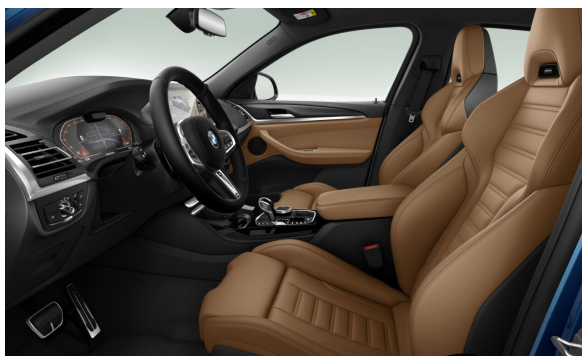

Predajca BMW

Ponuka č. 62380
Dátum tlače 24-10-2024
Stránka 5 z 9

INTERIÉR.

		Cena s DPH EUR
FMAPQ	Koža Vernasca Cognac s dekoratívnym prešivaním	1.292,00
S04KN	M interiérové lišty Aluminium Rhombicle Dark so zvýraznením Pearl Chrome	0,00

MOŽNOSTI.

		Cena s DPH EUR
S0223	Adaptívny podvozok (EDC)	724,00
S0248	Vyhrievanie volantu	279,00
S0319	Integrované univerzálne diaľkové ovládanie	269,00
S0320	Bez označenia modelu	0,00
S0322	Komfortný vstup a štartovanie	672,00
S0337	Balík M Sport	3.514,00
	S0710 Športový kožený volant "M"	0,00
	S0715 M aerodynamický balík	0,00
	S0760 M lišty Shadowline	0,00
	S0775 M strop Anthracite	0,00
S03AC	Ťažné zariadenie s vysúvateľnou hlavou	1.189,00
S0402	Panoramatické strešné okno	1.654,00
S0459	El.nastavenie predných sedadiel s pamäťou pre sedadlo vodiča	1.240,00
S0488	Bedrová opierka	0,00
S0493	Balík so zväčšeným počtom odkladacích priestorov	314,00
S04HA	Vyhrievanie sedadiel vpredu a vzadu	786,00
S04U0	Galvanizované ovládače (zvýšenie odolnosti, lesku a životnosti)	103,00
S04UR	Ambientné osvetlenie interiéru	382,00
S05AL	Active Protection systém	362,00
S05AU	Driving Assistant Professional	2.377,00
S05AZ	BMW Laserlight (BMW laserové svetlomety)	1.757,00
S05DN	Asistent parkovania Plus	724,00
S0610	Head-up displej na čelnom skle	1.240,00
S0676	HiFi systém	413,00
S06NW	Mobilná kompatibilita vrátane bezdrôtového nabíjania mobilných telefónov	465,00
S06U3	BMW Live Cockpit Professional	1.705,00
S0711	M Sport sedadlá vpredu	1.023,00
S08WL	Špecifické Bluetooth/Wi-Fi funkcie	0,00
Medzisúčet exteriér, interiér a možnosti		23.528,00