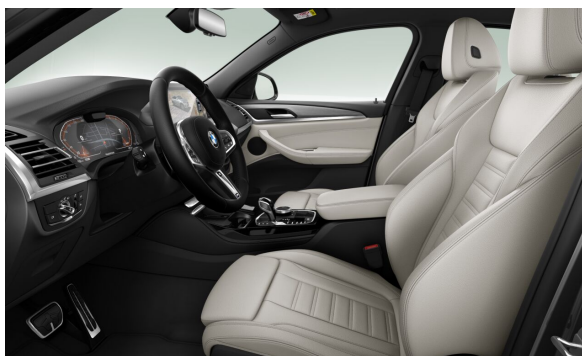

Predajca BMW

Ponuka č. 62753
Dátum tlače 28-11-2024
Stránka 5 z 9

INTERIÉR.

		Cena s DPH EUR
FMA0I	Koža Vernasca Oyster s ozdobným prešívaním	1.292,00
S04K9	Interiérové lišty Aluminium pozdĺžne brúsené so zvýraznením Pearl Chrome	0,00

MOŽNOSTI.

		Cena s DPH EUR
S0225	Sériový podvozok	0,00
S0248	Vyhrievanie volantu	279,00
S0319	Integrované univerzálne diaľkové ovládanie	269,00
S0322	Komfortný vstup a štartovanie	672,00
S0337	Balík M Sport	3.514,00
S03MB	Exteriérové lišty Aluminium Satin	0,00
S0710	Športový kožený volant "M"	0,00
S0715	M aerodynamický balík	0,00
S0775	M strop Anthracite	0,00
S03AC	Ťažné zariadenie s vysúvateľnou hlavou	1.189,00
S03KA	Akustické sklá (akustický komfort v interiéri)	207,00
S03M2	M Sport brzdy červené	724,00
S0402	Panoramatické strešné okno	1.654,00
S0420	Stmavené sklá vzadu	548,00
S0459	El.nastavenie predných sedadiel s pamäťou pre sedadlo vodiča	1.240,00
S0488	Bedrová opierka	258,00
S0491	Nastavovanie šírky operadla pre vodiča	124,00
S0493	Balík so zväčšeným počtom odkladacích priestorov	314,00
S0494	Vyhrievanie sedadiel vpredu	444,00
S04U0	Galvanizované ovládače (zvýšenie odolnosti, lesku a životnosti)	103,00
S04UR	Ambientné osvetlenie interiéru	382,00
S0536	Nezávislé kúrenie s diaľkovým ovládaním	1.705,00
S05AL	Active Protection systém	362,00
S05AU	Driving Assistant Professional	2.377,00
S05AZ	BMW Laserlight (BMW laserové svetlomety)	1.757,00
S05DN	Asistent parkovania Plus	724,00
S0610	Head-up displej na čelnom skle	1.240,00
S0676	HiFi systém	413,00
S06NW	Mobilná kompatibilita vrátane bezdrôtového nabíjania mobilných telefónov	465,00