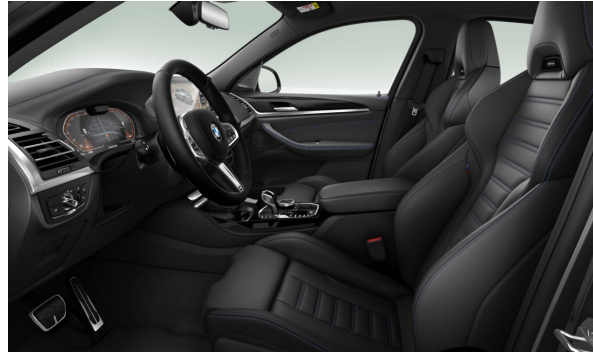

Predajca BMW

Ponuka č. 62986
Dátum tlače 19-12-2024
Stránka 5 z 9

INTERIÉR.

		Cena s DPH EUR
FMANL	Koža Vernasca Black s kontrastným prešívaním Blue	1.292,00
S04MC	M interiérové lišty Carbon Fibre	879,00

MOŽNOSTI.

		Cena s DPH EUR
S0223	Adaptívny podvozok (EDC)	724,00
S0319	Integrované univerzálne diaľkové ovládanie	269,00
S0320	Bez označenia modelu	0,00
S0322	Komfortný vstup a štartovanie	672,00
S0337	Balík M Sport	3.514,00
S0710	Športový kožený volant "M"	0,00
S0715	M aerodynamický balík	0,00
S0760	M lišty Shadowline	0,00
S0775	M strop Anthracite	0,00
S03AC	Ťažné zariadenie s vysúvateľnou hlavou	1.189,00
S03KA	Akustické sklá (akustický komfort v interiéri)	207,00
S03M2	M Sport brzdy červené	724,00
S03MC	M strešné nosiče Shadowline	362,00
S0402	Panoramatické strešné okno	1.654,00
S0459	El.nastavenie predných sedadiel s pamäťou pre sedadlo vodiča	1.240,00
S0488	Bedrová opierka	0,00
S0493	Balík so zväčšeným počtom odkladacích priestorov	314,00
S04AW	Prístrojová doska v prevedení Sensatec	672,00
S04HA	Vyhrievanie sedadiel vpredu a vzadu	786,00
S04U0	Galvanizované ovládače (zvýšenie odolnosti, lesku a životnosti)	103,00
S04UR	Ambientné osvetlenie interiéru	382,00
S05AL	Active Protection systém	362,00
S05AU	Driving Assistant Professional	2.377,00
S05AZ	BMW Laserlight (BMW laserové svetlomety)	1.757,00
S05DN	Asistent parkovania Plus	724,00
S0610	Head-up displej na čelnom skle	1.240,00
S0688	Harman/Kardon Surround Sound audio systém	1.137,00
S06NW	Mobilná kompatibilita vrátane bezdrôtového nabíjania mobilných telefónov	465,00
S06U3	BMW Live Cockpit Professional	1.344,00
S0711	M Sport sedadlá vpredu	1.023,00