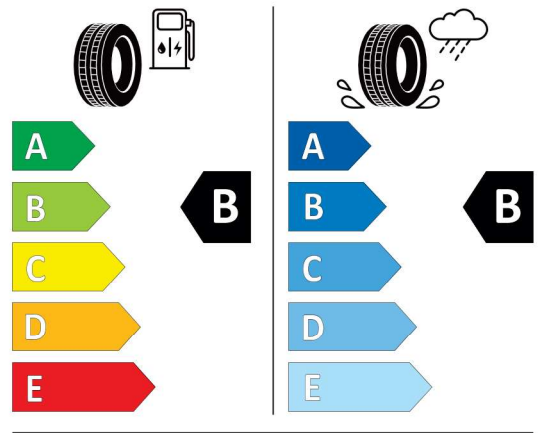

Hankook 466546

Hankook 1023816
315/35R21 111 Y XL C1

2020/740

<https://eprel.ec.europa.eu/qr/466546>