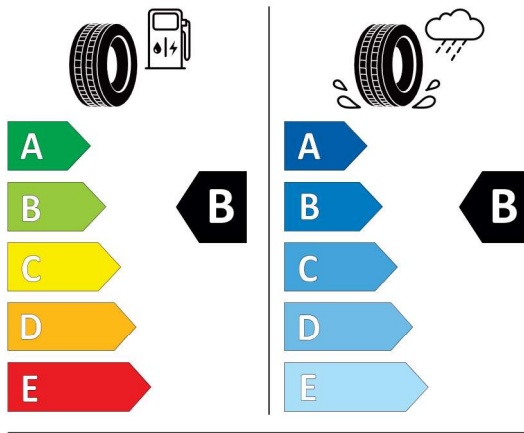

2020/740

<https://eprel.ec.europa.eu/qr/581064>

Quotation No. 58501
Date 07.02.2024
Valid until 21.02.2024

Continental 481566

Continental 0357431
315/35 R 21 111 Y XL C1

2020/740

<https://eprel.ec.europa.eu/qr/481566>