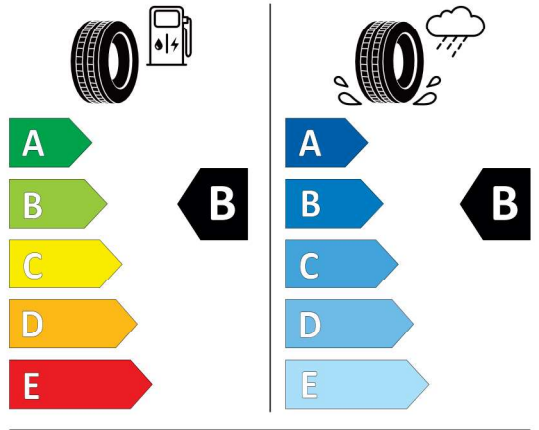

EU Energy Label for Wheels

Continental 482799

Continental 0357430
 275/40 R 21 107 Y XL C1

<https://eprel.ec.europa.eu/qr/482799>

2020/740

Pirelli 581097

PIRELLI 27514
 275/40R21 107 Y XL C1

<https://eprel.ec.europa.eu/qr/581097>