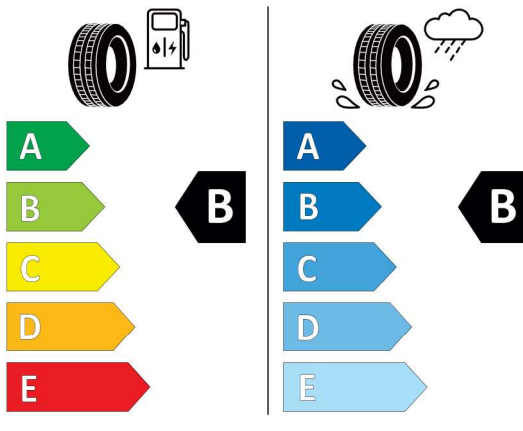

Quotation
Quotation No. 58501
Date 07.02.2024
Valid until 21.02.2024

Hankook 466540

Hankook 1023815
275/40R21 107 Y XL C1

2020/740

<https://eprel.ec.europa.eu/qr/466540>