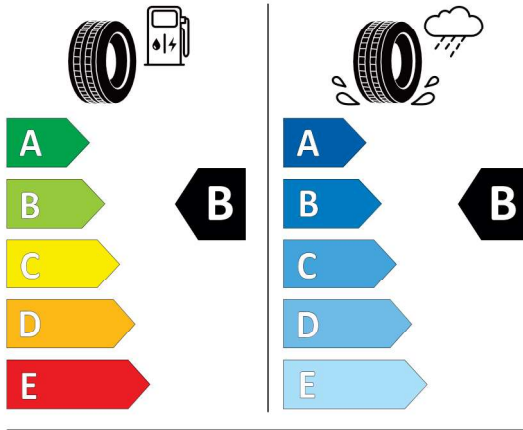

EU Energy Label for Wheels

Continental 482799

Continental 0357430
 275/40 R 21 107 Y XL C1

<https://eprel.ec.europa.eu/qr/482799>

2020/740

Pirelli 581097

PIRELLI 27514
 275/40R21 107 Y XL C1

<https://eprel.ec.europa.eu/qr/581097>