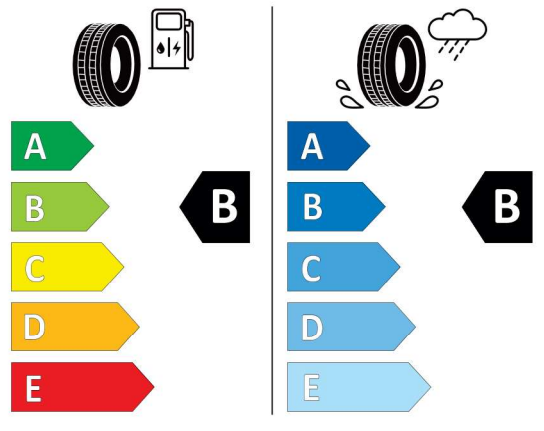

2020/740

Quotation
 Quotation No. 58501
 Date 07.02.2024
 Valid until 21.02.2024

Hankook 466540

Hankook 1023815
 275/40R21 107 Y XL C1

2020/740

<https://eprel.ec.europa.eu/qr/466540>

Pirelli 581064

PIRELLI 27513
 315/35R21 111 Y XL C1