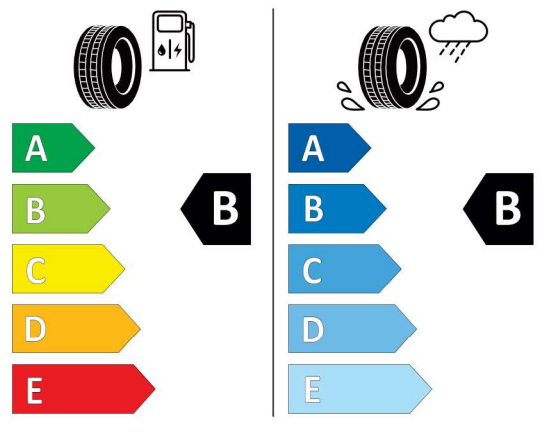

Continental 481566

Continental 0357431

315/35 R 21 111 Y XL C1

2020/740

<https://eprel.ec.europa.eu/qr/481566>