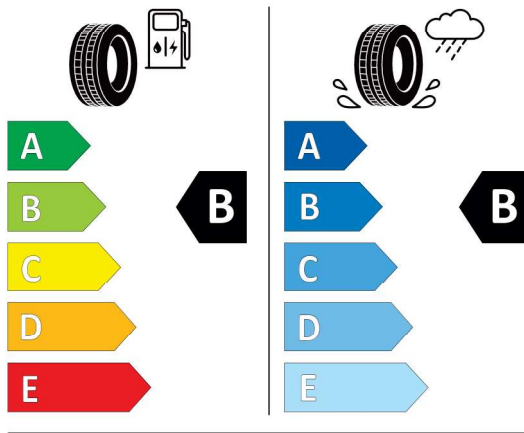

EU Energetický štítok pre kolesá

Continental 482799

Continental 0357430

275/40 R 21 107 Y XL C1

2020/740

<https://eprel.ec.europa.eu/qr/482799>

Hankook 466540

Hankook 1023815