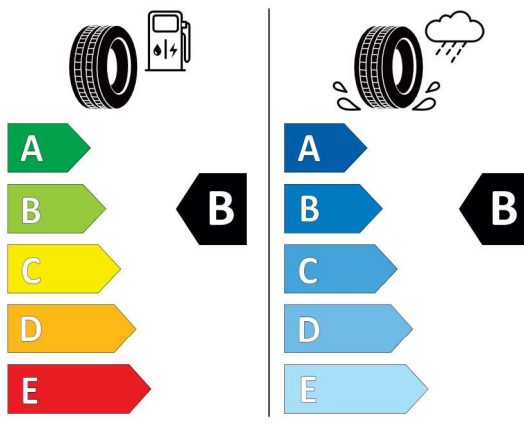

Číslo kalkulácie.
Dátum
Platnosť do

Ponuka
58720
20.02.2024
05.03.2024

Pirelli 581064

PIRELLI 27513

315/35R21 111 Y XL C1

2020/740

<https://eprel.ec.europa.eu/qr/581064>