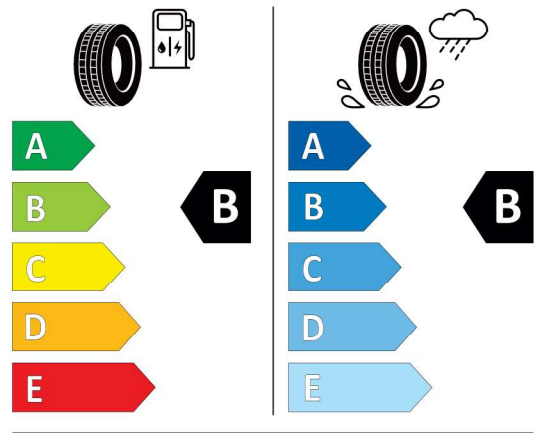

Hankook 466540

Hankook 1023815

275/40R21 107 Y XL C1

2020/740

<https://eprel.ec.europa.eu/qr/466540>