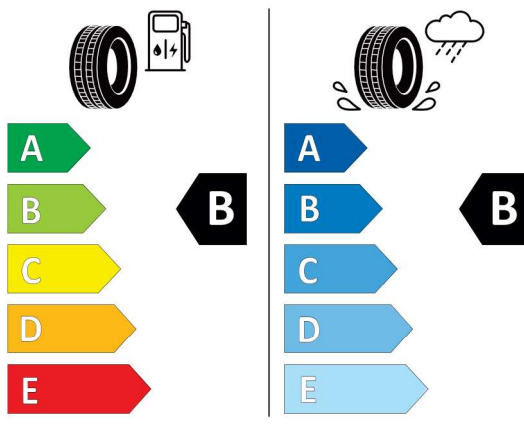

275/40R21 107 Y XL C1

2020/740

<https://eprel.ec.europa.eu/qr/466540>

Číslo kalkulácie.
Dátum
Platnosť do

Ponuka
58720
20.02.2024
05.03.2024

Pirelli 581097

PIRELLI 27514

275/40R21 107 Y XL C1