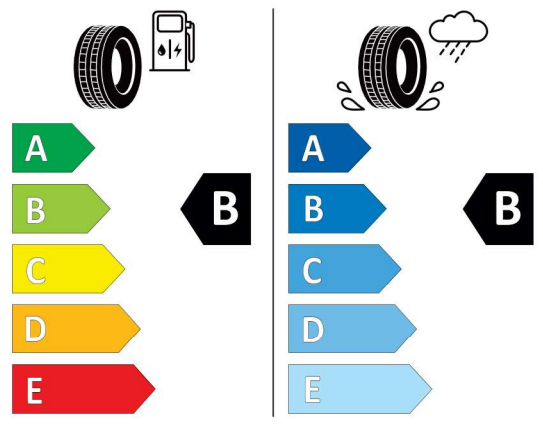

2020/740

<https://eprel.ec.europa.eu/qr/581097>

Hankook 466546

Hankook 1023816

315/35R21 111 Y XL C1

2020/740

<https://eprel.ec.europa.eu/qr/466546>

Číslo kalkulácie.
Dátum
Platnosť do