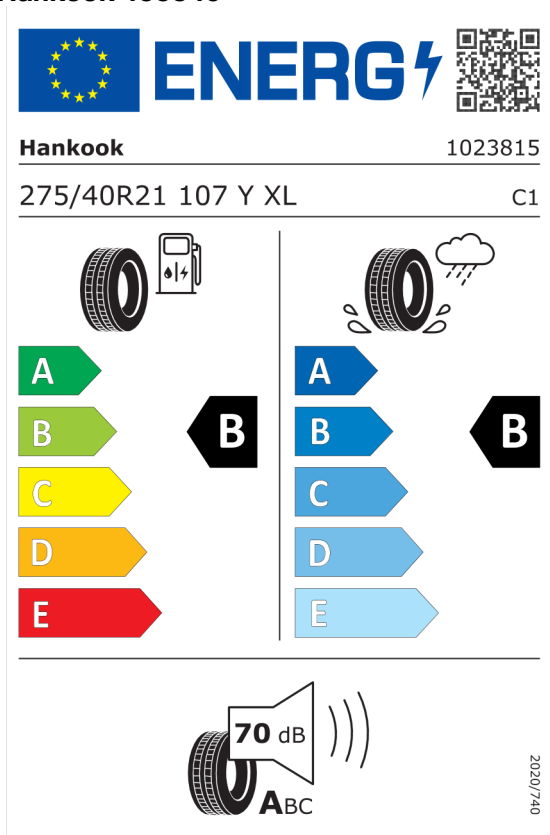

Číslo kalkulácie.
Dátum
Platnosť do

Ponuka
60258
14.05.2024
27.05.2024

EU Energetický štítok pre kolesá

Hankook 466540

<https://eprel.ec.europa.eu/qr/466540>