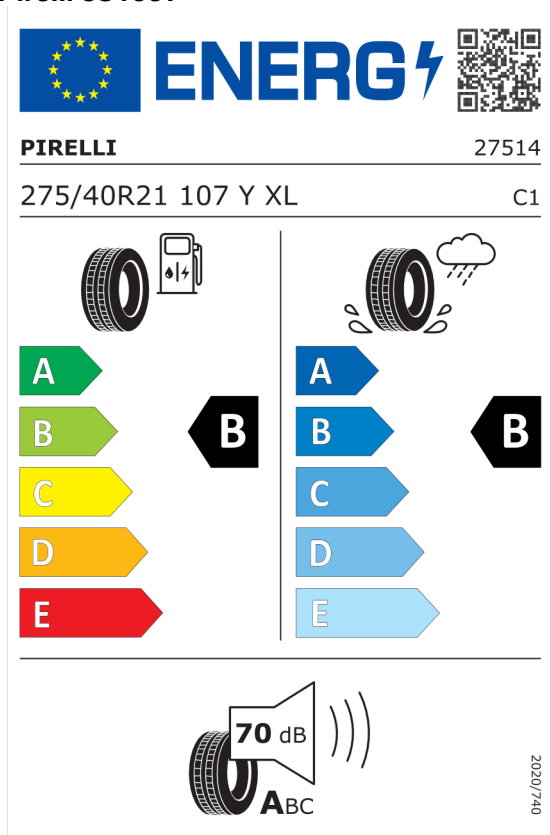

Pirelli 581097

<https://eprel.ec.europa.eu/qr/581097>