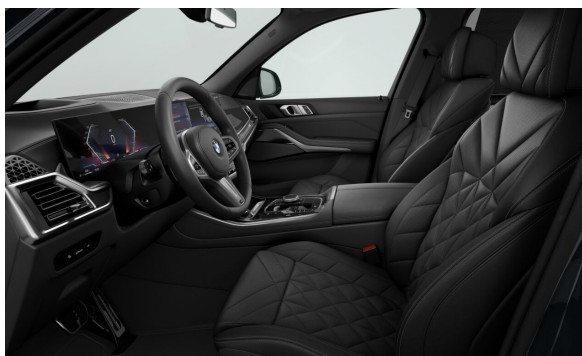

INTERIÉR.

		Cena s DPH EUR
FKPSW	Sensafin Black s ozdobným prešívaním	0,00
S04ML	BMW Individual interiérové lišty Piano Black	548,00

MOŽNOSTI.

		Cena s DPH EUR
S0258	Pneumatiky runflat s núdzovým dojazdom	0,00
S0323	Systém dovierania dverí Soft-Close	672,00
S0337	Balík M Sport	4.238,00
	S02VF Adaptívny M podvozok	0,00
	S0710 Športový kožený volant "M"	0,00
	S0715 M aerodynamický balík	0,00
	S0760 M lišty Shadowline	0,00
	S0775 M strop Anthracite	0,00
S03AC	Ťažné zariadenie s vysúvateľnou hlavou	1.240,00
S03DN	BMW podsvietená mriežka chladiča Iconic Glow	517,00
S03KA	Akustické sklá (akustický komfort v interiéri)	620,00
S03MC	M strešné nosiče Shadowline	0,00
S0420	Stmavené sklá vzadu	568,00
S0453	Predné sedadlá s aktívnou ventiláciou	930,00
S0456	Komfortné predné sedadlá el.nastaviteľné	879,00
S04NB	Automatická klimatizácia so 4 regulovateľnými zónami	827,00
S04NM	Balík Ambient Air	362,00
S07LK	Balík Travel	3.297,00
	S0407 Sky Lounge panoramatické strešné okno	930,00
	S0417 Roletky na zadných bočných oknách	0,00
	S0418 Balík batožinového priestoru	0,00
	S04FL Balík Travel & Comfort	0,00
S07R7	Balík Innovation	5.551,00
	S0552 Adaptívne LED svetlomety	0,00
	S05AU Driving Assistant Professional	1.726,00
	S05DW Asistent parkovania Profesional	0,00
	S0688 Harman/Kardon Surround Sound audio systém	0,00
	S06U3 BMW Live Cockpit Professional	0,00
	S06U8 BMW Gesture Control (ovládanie vybraných funkcií vozidla gestami)	0,00
S07RS	Balík Comfort	930,00