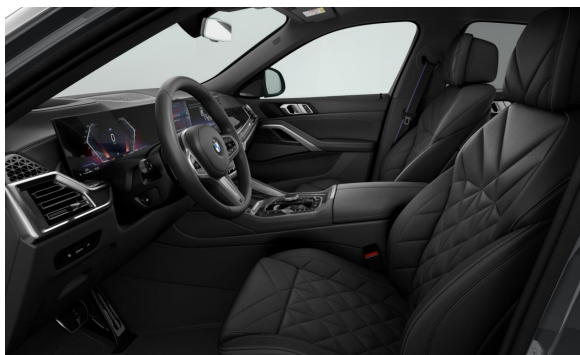

INTERIÉR.

		Cena s DPH EUR
FKPSW	Sensafin Black s ozdobným prešívaním	0,00
S04LM	Drevené interiérové lišty Finline Black s metalickým efektom	207,00

MOŽNOSTI.

		Cena s DPH EUR
S02VC	Sada na opravu defektu pneumatík	0,00
S02VH	Integrálne aktívne riadenie	1.292,00
S02VR	Adaptívne vzduchové odpruženie na oboch nápravách	1.292,00
S033B	M Sport Pro balík	1.809,00
S01MA	M Sport výfukový systém	0,00
S03M2	M Sport brzdy červené	0,00
S03MF	M Shadowline svetlomety	0,00
S04GQ	Bezpečnostné pásy M	0,00
S07M9	M lišty Shadow Line s rozšíreným rozsahom	0,00
S03DN	BMW podsvietená mriežka chladiča Iconic Glow	517,00
S03KA	Akustické sklá (akustický komfort v interiéri)	620,00
S0420	Stmavené sklá vzadu	568,00
S0453	Predné sedadlá s aktívnou ventiláciou	930,00
S0456	Komfortné predné sedadlá el.nastaviteľné	879,00
S04NM	Balík Ambient Air	362,00
S0536	Nezávislé kúrenie s diaľkovým ovládaním	1.447,00
S05AU	Driving Assistant Professional	1.726,00
S07R7	Balík Innovation	5.168,00
S0552	Adaptívne LED svetlomety	0,00
S05DW	Asistent parkovania Profesional	0,00
S0688	Harman/Kardon Surround Sound audio systém	0,00
S06U3	BMW Live Cockpit Professional	0,00
S06U8	BMW Gesture Control (ovládanie vybraných funkcií vozidla gestami)	0,00
S07RS	Balík Comfort	930,00
S044A	Držiaky na nápoje v stredovej konzole s funkciou chladenia / ohrievania	0,00
S04HA	Vyhrievanie sedadiel vpredu a vzadu	0,00
S04HB	Balík vyhrievania vpredu	0,00
Medzisúčet exteriér, interiér a možnosti		22.388,00