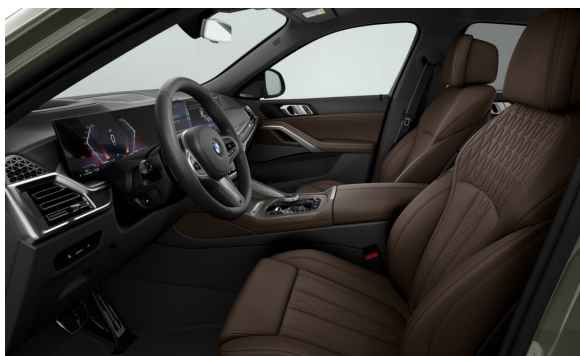

		Cena s DPH EUR
FVAHF	BMW Individual čalúnenie Merino s rozšíreným obsahom Coffee	2.222,00
S04KT	Drevené interiérové lišty Poplar Grain Anthracite Brown s otvoreným pórom	207,00

MOŽNOSTI.

		Cena s DPH EUR
S02VC	Sada na opravu defektu pneumatík	0,00
S02VR	Adaptívne vzduchové odpruženie na oboch nápravách	1.292,00
S0320	Bez označenia modelu	0,00
S033B	M Sport Pro balík	1.809,00
S01MA	M Sport výfukový systém	0,00
S02NH	M brzdy	0,00
S03MF	M Shadowline svetlomety	0,00
S04GQ	Bezpečnostné pásy M	0,00
S07M9	M lišty Shadow Line s rozšíreným rozsahom	0,00
S03AC	Ťažné zariadenie s vysúvateľnou hlavou	1.240,00
S03DN	BMW podsvietená mriežka chladiča Iconic Glow	517,00
S03DZ	Bez vonkajšieho označenia Line	0,00
S03MC	M strešné nosiče Shadowline	434,00
S0420	Stmavené sklá vzadu	568,00
S0456	Komfortné predné sedadlá el.nastaviteľné	879,00
S04A2	Aplikácie CraftedClarity na interiérové prvky	682,00
S07R7	Balík Innovation	5.551,00
S0552	Adaptívne LED svetlomety	0,00
S05AU	Driving Assistant Professional	1.726,00
S05DW	Asistent parkovania Profesional	0,00
S0688	Harman/Kardon Surround Sound audio systém	0,00
S06U3	BMW Live Cockpit Professional	0,00
S06U8	BMW Gesture Control (ovládanie vybraných funkcií vozidla gestami)	0,00
Medzisúčet exteriér, interiér a možnosti		20.259,00