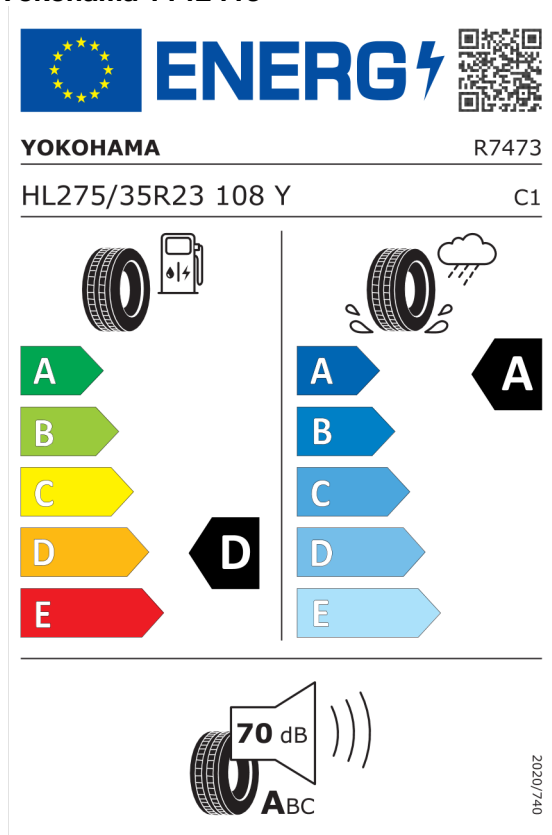

DPH EUR 26.600,66

Cena celkom bez DPH EUR **133.003,34**

Číslo kalkulácie.
Dátum
Platnosť do

Ponuka
58009
09.01.2024
23.01.2024

EU Energetický štítok pre kolesá

Yokohama 1142419

<https://eprel.ec.europa.eu/qr/1142419>