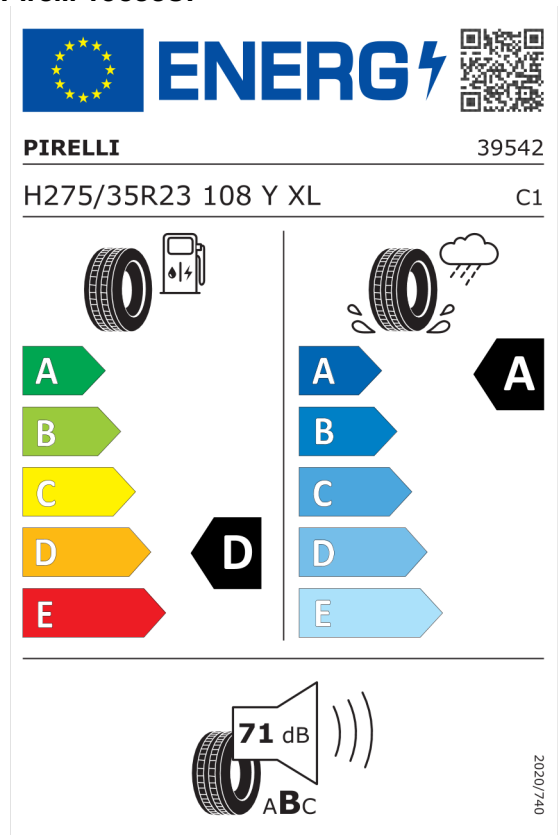

<https://eprel.ec.europa.eu/qr/1069987>