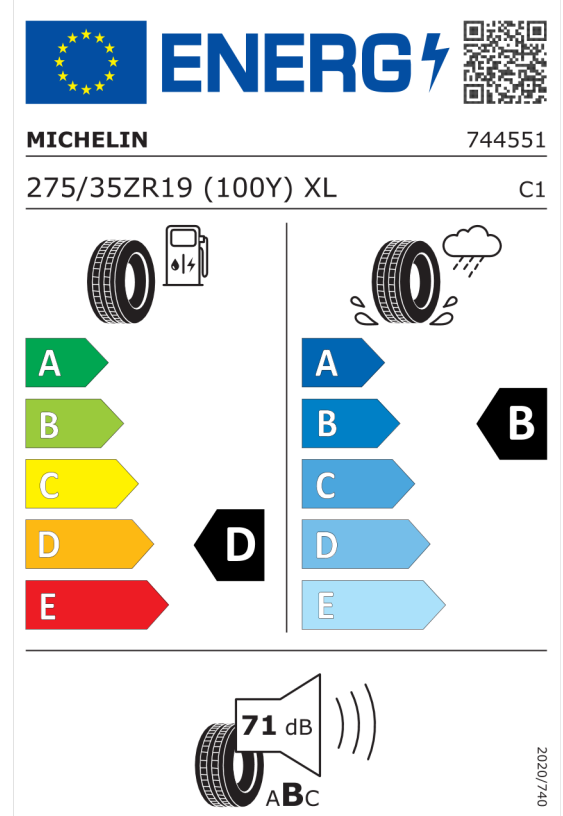

Technické údaje

Objem	2998 cm ³	Spotreba - Stred	8 l/100km
Výkon	250 kW (340 hp)	Emisie CO₂	180 g/km

Hodnoty spotreby paliva, emisií CO₂, spotreby elektrickej energie a zobrazené rozsahy sú stanovené podľa európskeho nariadenia (EC) 715/2007 v znení uplatniteľnom v čase typového schválenia. Namerané hodnoty sú na základe cyklu WLTP podľa smernice (EC) 1151/2017 a môžu sa líšiť v závislosti od zvolenej výbavy. Uvedený rozsah hodnôt zohľadňuje rôzne konfigurácie zvoleného modelu a nie je súčasťou akejkoľvek ponuky, je určený výlučne na porovnanie. Príručka o spotrebe paliva a emisiách CO₂, ktorá obsahuje údaje o všetkých modeloch nových osobných automobilov, je bezplatne k dispozícii v každom predajnom mieste.

Číslo kalkulácie.
Dátum
Platnosť do

Ponuka
58990
07.03.2024
19.03.2024

Continental 641409

<https://eprel.ec.europa.eu/qr/641409>

Michelin 462053

<https://eprel.ec.europa.eu/qr/462053>

Číslo kalkulácie. **Ponuka**
58990
Dátum 07.03.2024
Platnosť do 19.03.2024