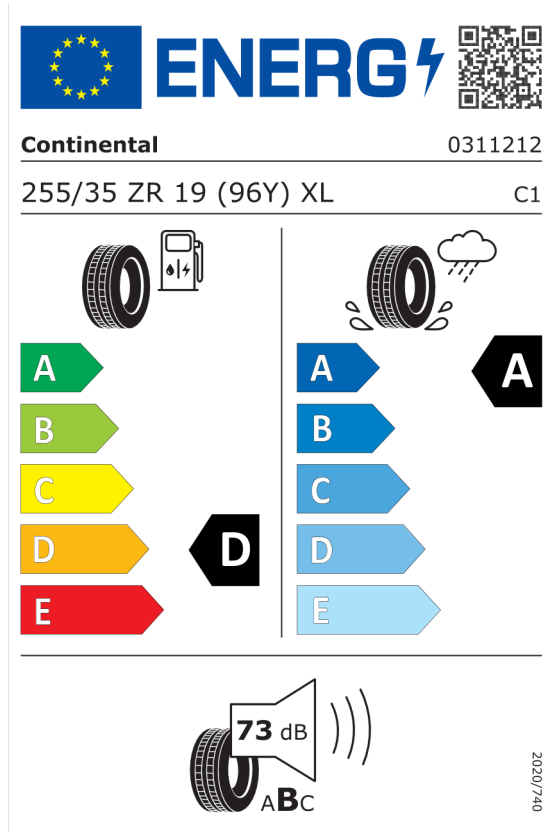

Technické údaje

Objem	2998 cm ³	Spotreba - Stred	8 l/100km
Výkon	250 kW (340 hp)	Emisie CO₂	180 g/km

Hodnoty spotreby paliva, emisií CO₂, spotreby elektrickej energie a zobrazené rozsahy sú stanovené podľa európskeho nariadenia (EC) 715/2007 v znení uplatniteľnom v čase typového schválenia. Namerané hodnoty sú na základe cyklu WLTP podľa smernice (EC) 1151/2017 a môžu sa líšiť v závislosti od zvolenej výbavy. Uvedený rozsah hodnôt zohľadňuje rôzne konfigurácie zvoleného modelu a nie je súčasťou akejkoľvek ponuky, je určený výlučne na porovnanie. Príručka o spotrebe paliva a emisiách CO₂, ktorá obsahuje údaje o všetkých modeloch nových osobných automobilov, je bezplatne k dispozícii v každom predajnom mieste.

Číslo kalkulácie.
Dátum
Platnosť do

Ponuka
58990
07.03.2024
19.03.2024

EU Energetický štítok pre kolesá

Michelin 410704

<https://eprel.ec.europa.eu/qr/410704>

Continental 641407

<https://eprel.ec.europa.eu/qr/641407>