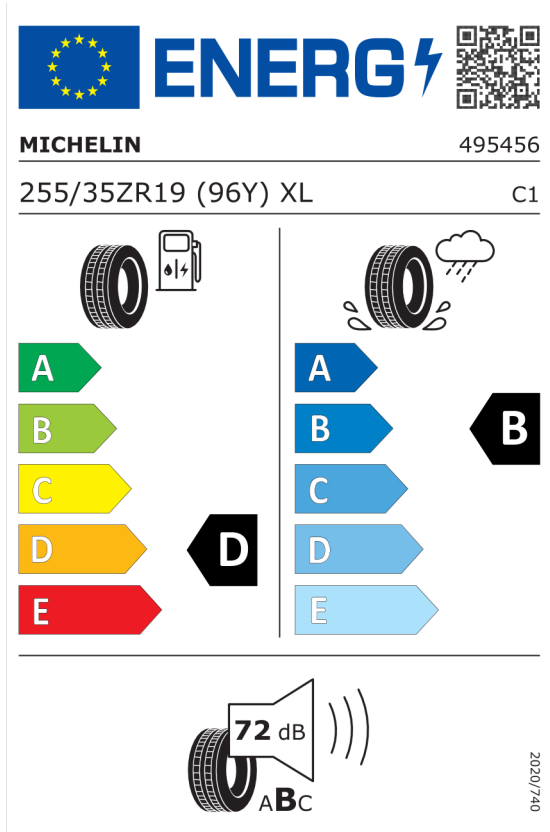

Číslo kalkulácie.
Dátum
Platnosť do

Ponuka
58990
07.03.2024
19.03.2024

EU Energetický štítok pre kolesá

Michelin 410704

<https://eprel.ec.europa.eu/qr/410704>