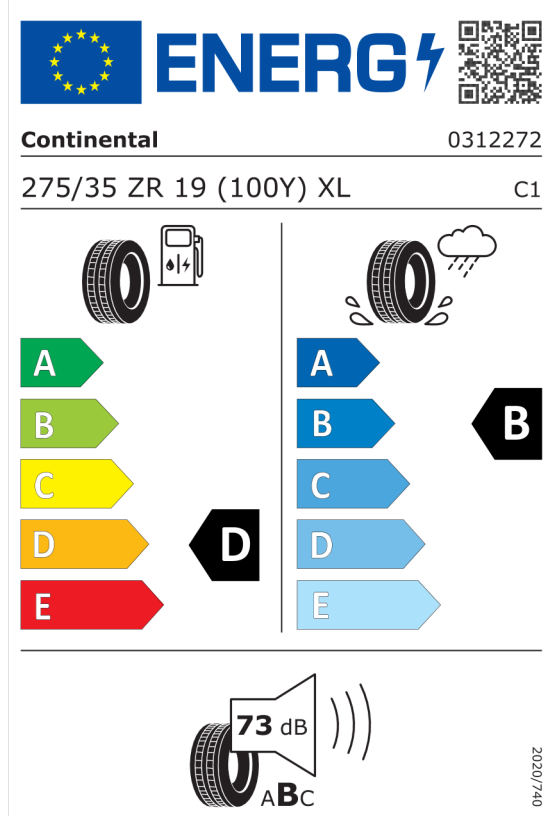

Číslo kalkulácie.
Dátum
Platnosť do

Ponuka
58990
07.03.2024
19.03.2024

Continental 641409

<https://eprel.ec.europa.eu/qr/641409>